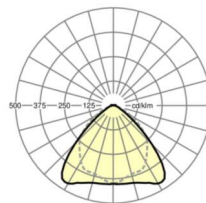

электротехника

Балласт	Электронный драйвер (1 штука)
Мощность системы	34W
сетевое напряжение	230V/50Hz
класс энергосбережения/Источник света	B

Оптика

Оснастка	LED, цветопередача/оттенок света CRI ≥ 80 / 6500K
Допуск для координаты цветности (MacAdam)	3SDCM
Номинальный световой поток	6102lm
Срок службы LED	50000h L80/B10 (Tq 35°C), 70000h L80/B50 (Tq 35°C)
светоотдача светильников	177lm/W
Угол излучения	95° (C0) / 95° (C90)
UGR поп./вдоль	21.7 / 23.1

Механика

цвет корпуса	черный RAL 9005
размеры (LxWxH/DxH)	1531mm x 55mm x 37mm
вес (нетто)	1.75kg
Вид монтажа	сборка трековых систем, световая структура

DEEP-LINK

<https://www.regiolum.de/ru/article/19515004164>

Ссылка	LED 6000lm 865
ηLB	100 %
Φ ↓/↑	98 % / 2 %
UGR поп./вдоль	21.7 / 23.1

размеры

L	1531 mm	Длина
B	55 mm	Ширина
H	37 mm	Высота