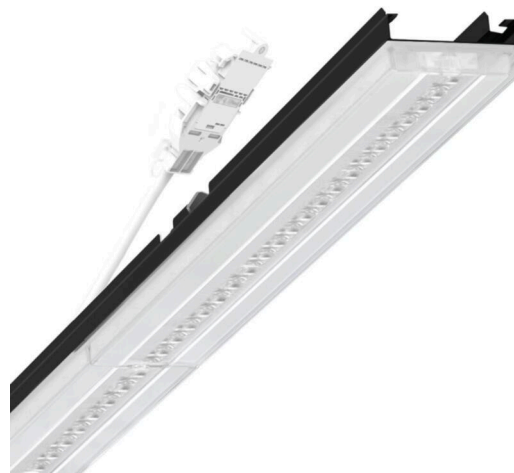

прибородержатель переменный - Central.Line.Optic - прямой широконаправленный свет - без видимых стыков

Ламподержатель из оцинкованного стального профиля, поверхность покрыта лаком на полиэфирной смоле. Крепление без инструментов с нажимными затворами, встроенными в конструкцию, обеспечивают защиту от кражи и взлома. В несущей трековой шине позиционируется по-разному. Цвет корпуса черный RAL 9005; Прямой широкий свет, распространяющийся через линзу «Central.Line.Optic» из пластика ПММА. Линзовая оптика делает сборку и установку предельно удобными, плоскость легко чистится. Линзы плотно расположены в один ряд: световые точки сливаются в одну линию, создавая целостный вид. Подключение к электросети через присоединительный провод длиной 1 м для свободного позиционирования прибородержателя в световой полосе и 3-полюсную втычную деталь для быстрой сборки со свободным выбором фаз. Сменные блоки, позволяющие легко модернизировать освещение, существенно продлевают срок службы всей осветительной установки.

электротехника

Балласт	Электронный драйвер (1 штука)
Мощность системы	34W
сетевое напряжение	230V/50Hz
класс энергосбережения/Источник света	B

Оптика

Оснастка	LED, цветопередача/оттенок света CRI ≥ 80 / 6500K
Допуск для координаты цветности (MacAdam)	3SDCM
Номинальный световой поток	6102lm
Срок службы LED	50000h L80/B10 (Tq 35°C), 70000h L80/B50 (Tq 35°C)
светоотдача светильников	177lm/W
Угол излучения	95° (C0) / 95° (C90)
UGR поп./вдоль	21.7 / 23.1

Механика

цвет корпуса	черный RAL 9005
размеры (LxWxH/DxH)	1531mm x 55mm x 37mm
вес (нетто)	1.75kg
Вид монтажа	сборка трековых систем, световая структура

DEEP-LINK

<https://www.regiolum.de/ru/article/19515004164>

Ссылка	LED 6000lm 865
ηLB	100 %
Φ ↓/↑	98 % / 2 %
UGR поп./вдоль	21.7 / 23.1

размеры

L	1531 mm	Длина
B	55 mm	Ширина
H	37 mm	Высота